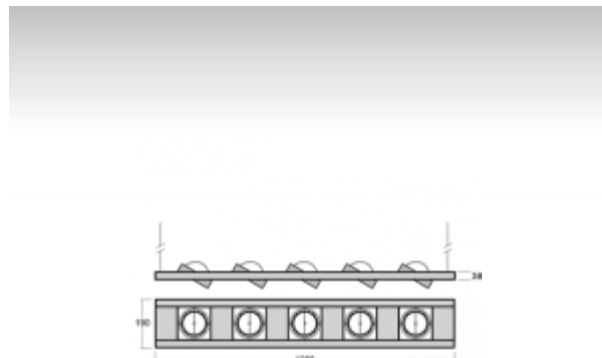

MOZA

24-505S-5035E, W Светильник подвесные

ОПИСАНИЕ СЕМЬИ СВЕТИЛЬНИКОВ

Осветительная система MOZA представляет светильники для акцентного освещения. Светильники очень разнообразны благодаря различному количеству источников, которых существует также большое количество типов. Светильники своим простым и сублильным дизайном подходят прежде всего для освещения торговых помещений, культурных комнат и представительных и демонстрационных помещений.

ОПИСАНИЕ ПРОДУКТА

Материал светильника	листовой металл
Цвет светильника	белый цвет
Форма светильника	Квадратный светильник
Размер светильника	1295mm x 190mm x 38mm
Тип монтажа	Подвесные
Распределение света	Прямое освещение
Тип оптики	Узкий угол светового пучка. "SPOT"
Источник света	НП-ТС-СЕ
Напряжение	220-240V
Тип подключения	Электронная ПРА. Нерегулируемая.
Электрический класс	I

ТЕХНИЧЕСКОЕ ОПИСАНИЕ

Используемый источник света	НП-ТС-СЕ 5x35W G8.5
Напряжение	220-240V
Тип оптики	Узкий угол светового пучка. "SPOT"
Материал светильника	листовой металл

ПРОЕКТЫ

image not found
<http://www.halla.eu/files/SYNC/DOKUMENTY/Realizace/Black Butic>