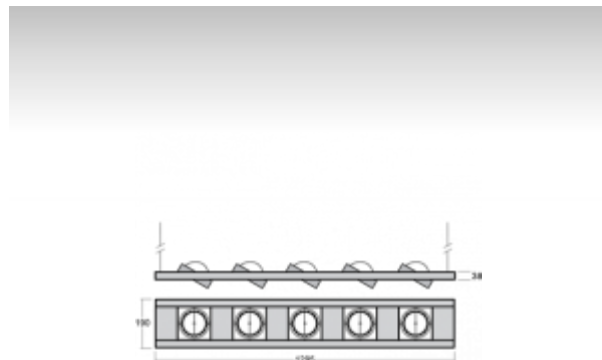

MOZA

24-505S-5035E, S Светильник подвесные

ОПИСАНИЕ СЕМЬИ СВЕТИЛЬНИКОВ

Осветительная система MOZA представляет светильники для акцентного освещения. Светильники очень разнообразны благодаря различному количеству источников, которых существует также большое количество типов. Светильники своим простым и сублильным дизайном подходят прежде всего для освещения торговых помещений, культурных комнат и представительных и демонстрационных помещений.

ОПИСАНИЕ ПРОДУКТА

Материал светильника	листовой металл
Цвет светильника	структурированный серебрянный цвет
Форма светильника	Квадратный светильник
Размер светильника	1295mm x 190mm x 38mm
Тип монтажа	Подвесные
Распределение света	Прямое освещение
Тип оптики	Узкий угол светового пучка. "SPOT"
Источник света	НП-ТС-СЕ
Напряжение	220-240V
Тип подключения	Электронная ПРА. Нерегулируемая.
Электрический класс	I

ТЕХНИЧЕСКОЕ ОПИСАНИЕ

Используемый источник света	НП-ТС-СЕ 5x35W G8.5
Напряжение	220-240V
Тип оптики	Узкий угол светового пучка. "SPOT"
Материал светильника	листовой металл

ПРОЕКТЫ

image not found
<http://www.halla.eu/files/SYNC/DOKUMENTY/Realizace/Black Butic>