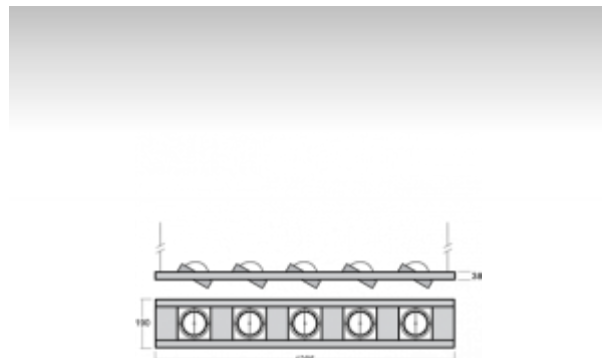

## 24-505S-5035E, B Светильник подвесные

### ОПИСАНИЕ ПРОДУКТА

Материал светильника	листовой металл
Цвет светильника	черный цвет
Форма светильника	Квадратный светильник
Размер светильника	1295mm x 190mm x 38mm
Тип монтажа	Подвесные
Распределение света	Прямое освещение
Тип оптики	Узкий угол светового пучка. "SPOT"
Источник света	НП-ТС-СЕ
Напряжение	220-240V
Тип подключения	Электронная ПРА. Нерегулируемая.
Электрический класс	I

### ТЕХНИЧЕСКОЕ ОПИСАНИЕ

Используемый источник света	НП-ТС-СЕ 5x35W G8.5
Напряжение	220-240V
Тип оптики	Узкий угол светового пучка. "SPOT"
Материал светильника	листовой металл