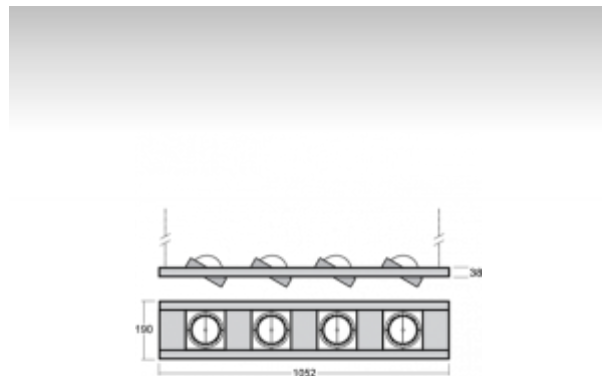

MOZA

24-505S-4070E, W Светильник подвесные