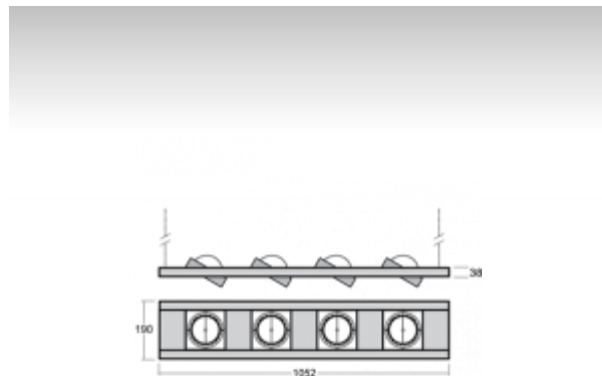

MOZA

24-505S-4070E, S Светильник подвесные