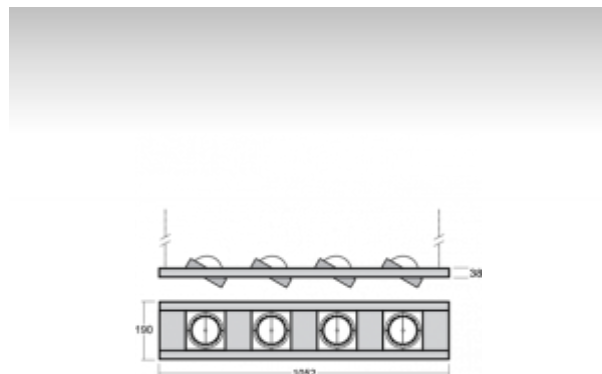

MOZA

24-505S-4070E, B