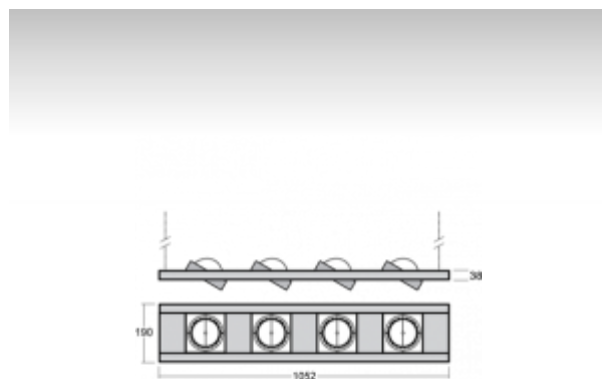

MOZA

24-505S-4035E, W Светильник подвесные

ОПИСАНИЕ СЕМЬИ СВЕТИЛЬНИКОВ

Осветительная система MOZA представляет светильники для акцентного освещения. Светильники очень разнообразны благодаря различному количеству источников, которых существует также большое количество типов. Светильники своим простым и сублильным дизайном подходят прежде всего для освещения торговых помещений, культурных комнат и представительных и демонстрационных помещений.

ОПИСАНИЕ ПРОДУКТА

Материал светильника	листовой металл
Цвет светильника	белый цвет
Форма светильника	Квадратный светильник
Размер светильника	1052mm x 190mm x 38mm
Тип монтажа	Подвесные
Распределение света	Прямое освещение
Тип оптики	Узкий угол светового пучка. "SPOT"
Источник света	НП-ТС-СЕ
Напряжение	220-240V
Тип подключения	Электронная ПРА. Нерегулируемая.
Электрический класс	I

ТЕХНИЧЕСКОЕ ОПИСАНИЕ

Используемый источник света	НП-ТС-СЕ 4x35W G8.5
Напряжение	220-240V
Тип оптики	Узкий угол светового пучка. "SPOT"
Материал светильника	листовой металл

ПРОЕКТЫ

image not found
<http://www.halla.eu/files/SYNC/DOKUMENTY/Realizace/Black Butic>