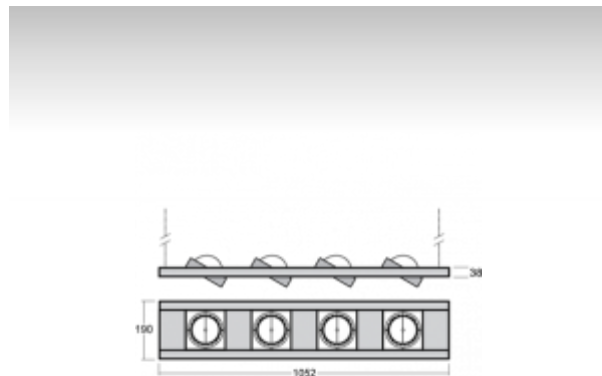

MOZA

24-505S-4035E, S Светильник подвесные

ОПИСАНИЕ СЕМЬИ СВЕТИЛЬНИКОВ

Осветительная система MOZA представляет светильники для акцентного освещения. Светильники очень разнообразны благодаря различному количеству источников, которых существует также большое количество типов. Светильники своим простым и сублильным дизайном подходят прежде всего для освещения торговых помещений, культурных комнат и представительных и демонстрационных помещений.

ОПИСАНИЕ ПРОДУКТА

Материал светильника	листовой металл
Цвет светильника	структурированный серебрянный цвет
Форма светильника	Квадратный светильник
Размер светильника	1052mm x 190mm x 38mm
Тип монтажа	Подвесные
Распределение света	Прямое освещение
Тип оптики	Узкий угол светового пучка. "SPOT"
Источник света	НП-ТС-СЕ
Напряжение	220-240V
Тип подключения	Электронная ПРА. Нерегулируемая.
Электрический класс	I

ТЕХНИЧЕСКОЕ ОПИСАНИЕ

Используемый источник света	НП-ТС-СЕ 4x35W G8.5
Напряжение	220-240V
Тип оптики	Узкий угол светового пучка. "SPOT"
Материал светильника	листовой металл

ПРОЕКТЫ

image not found
<http://www.halla.eu/files/SYNC/DOKUMENTY/Realizace/Black Butic>