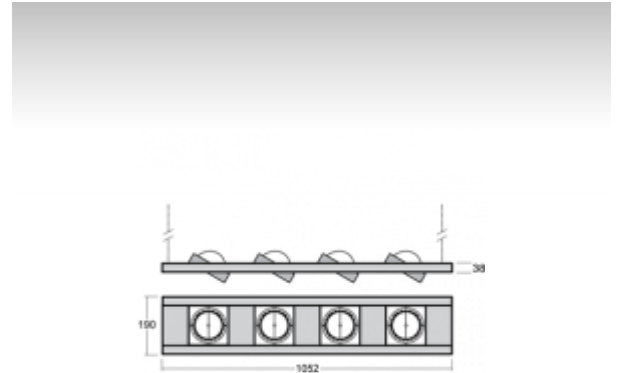

MOZA

24-505S-4035E, B