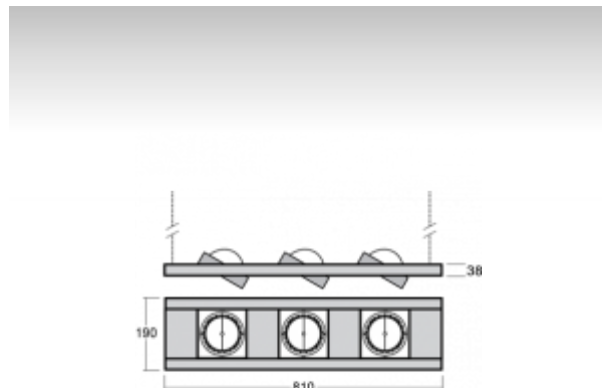

MOZA

24-505S-3070E, W Светильник подвесные