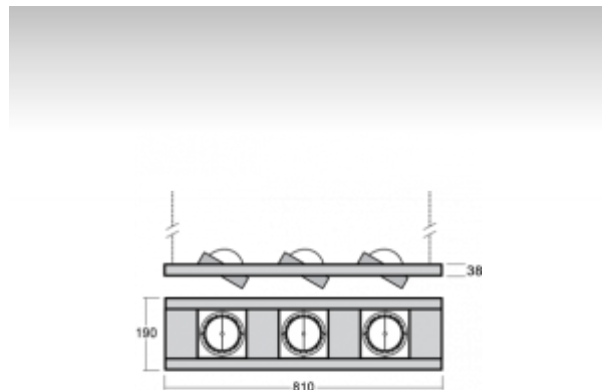

MOZA

24-505S-3070E, S Светильник подвесные