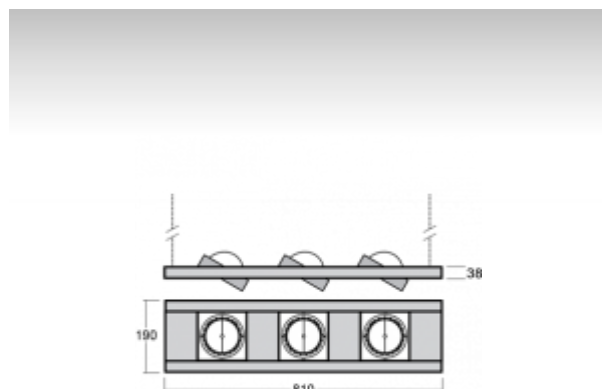

MOZA

24-505S-3070E, B