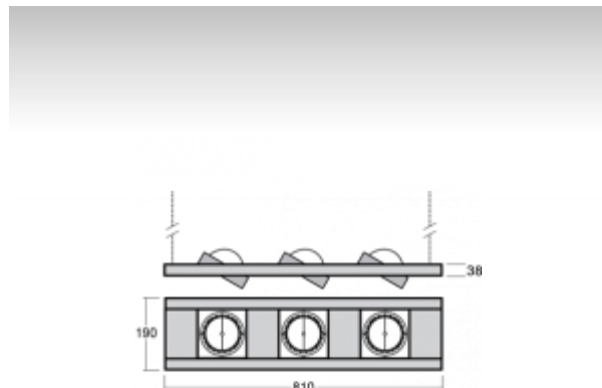

## 24-505S-3035E, W Светильник подвесные

### ОПИСАНИЕ ПРОДУКТА

Материал светильника	листовой металл
Цвет светильника	белый цвет
Форма светильника	Квадратный светильник
Размер светильника	810mm x 190mm x 38mm
Тип монтажа	Подвесные
Распределение света	Прямое освещение
Тип оптики	Узкий угол светового пучка. "SPOT"
Источник света	НП-ТС-СЕ
Напряжение	220-240V
Тип подключения	Электронная ПРА. Нерегулируемая.
Электрический класс	I

### ТЕХНИЧЕСКОЕ ОПИСАНИЕ

Используемый источник света	НП-ТС-СЕ 3x35W G8.5
Напряжение	220-240V
Тип оптики	Узкий угол светового пучка. "SPOT"
Материал светильника	листовой металл