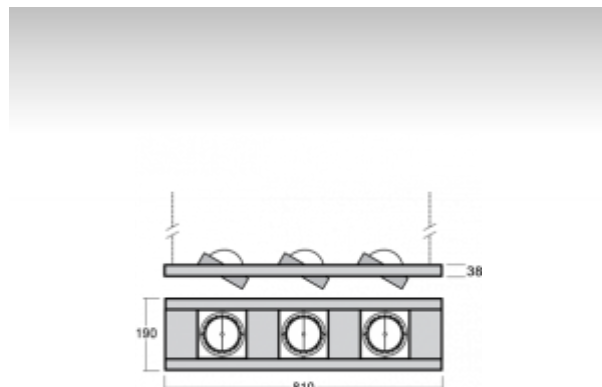

MOZA

24-505S-3035E, B