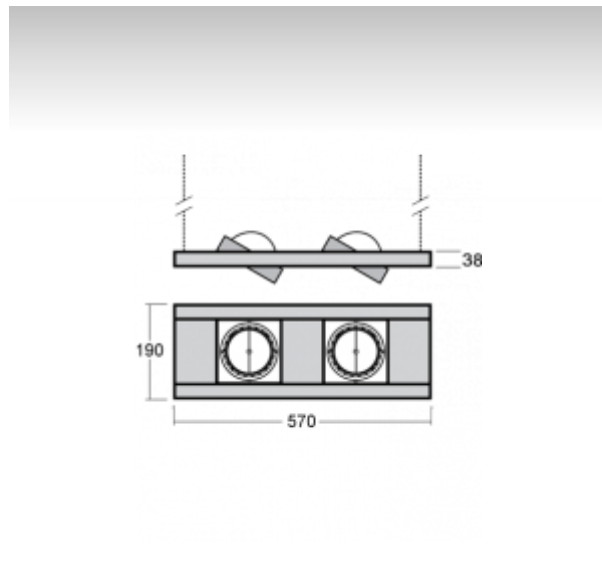

MOZA

24-505S-2070E, W Светильник подвесные