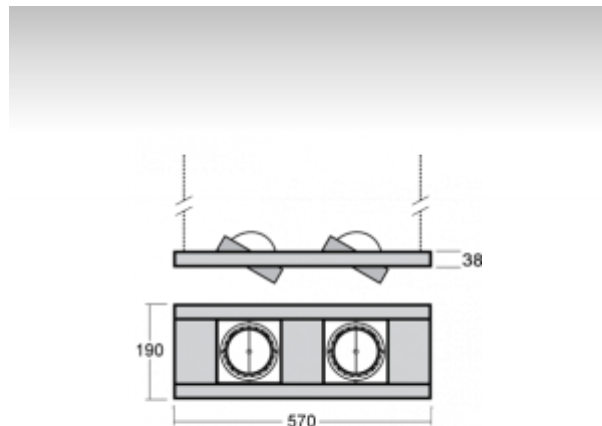

MOZA

24-505S-2070E, S Светильник подвесные