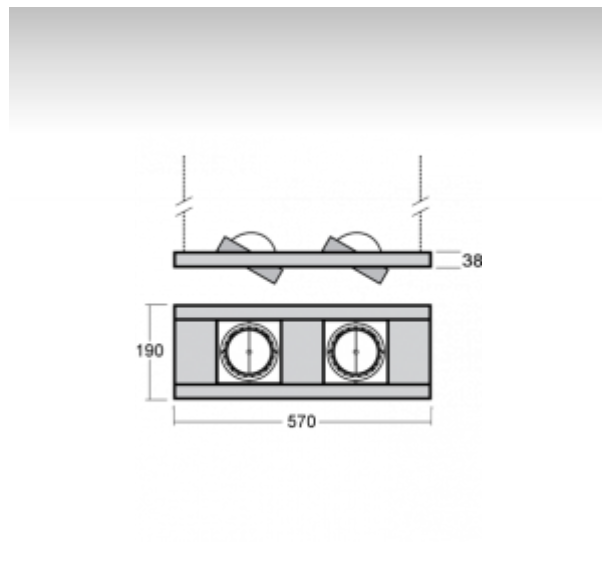

MOZA

24-505S-2070E, B