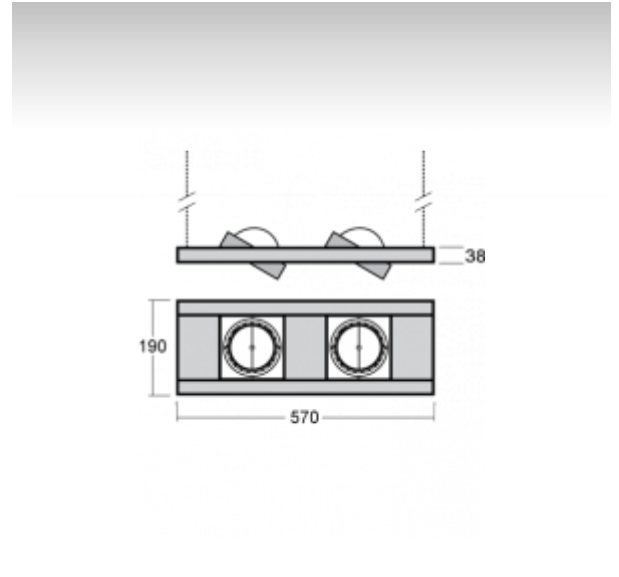

## 24-505S-2035E, W Светильник подвесные

### ОПИСАНИЕ ПРОДУКТА

Материал светильника	листовой металл
Цвет светильника	белый цвет
Форма светильника	Квадратный светильник
Размер светильника	570mm x 190mm x 38mm
Тип монтажа	Подвесные
Распределение света	Прямое освещение
Тип оптики	Узкий угол светового пучка. "SPOT"
Источник света	НП-ТС-СЕ
Напряжение	220-240V
Тип подключения	Электронная ПРА. Нерегулируемая.
Электрический класс	I

### ТЕХНИЧЕСКОЕ ОПИСАНИЕ

Используемый источник света	НП-ТС-СЕ 2x35W G8.5
Напряжение	220-240V
Тип оптики	Узкий угол светового пучка. "SPOT"
Материал светильника	листовой металл