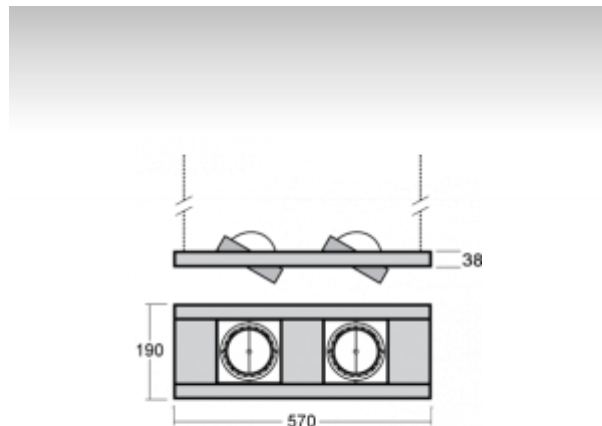

## 24-505S-2035E, S Светильник подвесные

### ОПИСАНИЕ ПРОДУКТА

Материал светильника	листовой металл
Цвет светильника	структурированный серебрянный цвет
Форма светильника	Квадратный светильник
Размер светильника	570mm x 190mm x 38mm
Тип монтажа	Подвесные
Распределение света	Прямое освещение
Тип оптики	Узкий угол светового пучка. "SPOT"
Источник света	НП-ТС-СЕ
Напряжение	220-240V
Тип подключения	Электронная ПРА. Нерегулируемая.
Электрический класс	I

### ТЕХНИЧЕСКОЕ ОПИСАНИЕ

Используемый источник света	НП-ТС-СЕ 2x35W G8.5
Напряжение	220-240V
Тип оптики	Узкий угол светового пучка. "SPOT"
Материал светильника	листовой металл