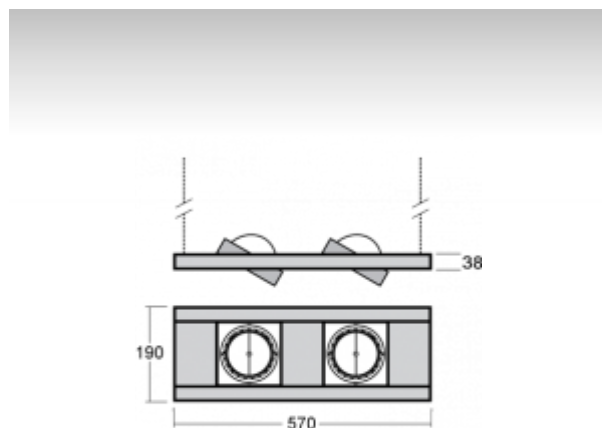

MOZA

24-505S-2035E, B