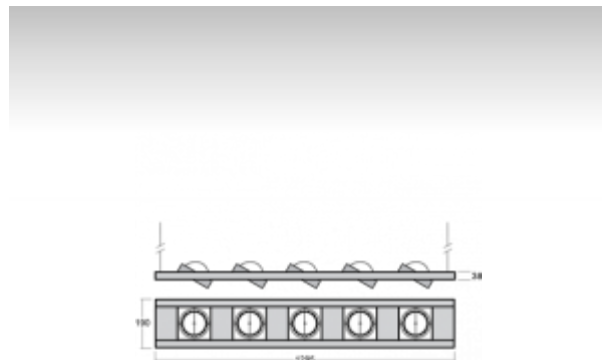

MOZA

24-505F-5070E, W Светильник подвесные

ОПИСАНИЕ СЕМЬИ СВЕТИЛЬНИКОВ

Осветительная система MOZA представляет светильники для акцентного освещения. Светильники очень разнообразны благодаря различному количеству источников, которых существует также большое количество типов. Светильники своим простым и сублильным дизайном подходят прежде всего для освещения торговых помещений, культурных комнат и представительных и демонстрационных помещений.

ОПИСАНИЕ ПРОДУКТА

Материал светильника	листовой металл
Цвет светильника	белый цвет
Форма светильника	Квадратный светильник
Размер светильника	1295mm x 190mm x 38mm
Тип монтажа	Подвесные
Распределение света	Прямое освещение
Тип оптики	Широкой угол светового пучка. "FLOOD"
Источник света	НП-ТС-СЕ
Напряжение	220-240V
Тип подключения	Электронная ПРА. Нерегулируемая.
Электрический класс	I

ТЕХНИЧЕСКОЕ ОПИСАНИЕ

Используемый источник света	НП-ТС-СЕ 5x70W G8.5
Напряжение	220-240V
Тип оптики	Широкой угол светового пучка. "FLOOD"
Материал светильника	листовой металл

ПРОЕКТЫ

image not found
<http://www.halla.eu/files/SYNC/DOKUMENTY/Realizace/Black Butic>