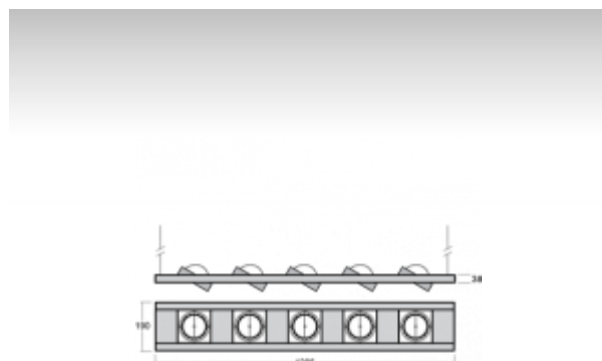

MOZA

24-505F-5070E, S Светильник подвесные

ОПИСАНИЕ СЕМЬИ СВЕТИЛЬНИКОВ

Осветительная система MOZA представляет светильники для акцентного освещения. Светильники очень разнообразны благодаря различному количеству источников, которых существует также большое количество типов. Светильники своим простым и сублильным дизайном подходят прежде всего для освещения торговых помещений, культурных комнат и представительных и демонстрационных помещений.

ОПИСАНИЕ ПРОДУКТА

Материал светильника	листовой металл
Цвет светильника	структурированный серебрянный цвет
Форма светильника	Квадратный светильник
Размер светильника	1295mm x 190mm x 38mm
Тип монтажа	Подвесные
Распределение света	Прямое освещение
Тип оптики	Широкой угол светового пучка. "FLOOD"
Источник света	НП-ТС-СЕ
Напряжение	220-240V
Тип подключения	Электронная ПРА. Нерегулируемая.
Электрический класс	I

ТЕХНИЧЕСКОЕ ОПИСАНИЕ

Используемый источник света	НП-ТС-СЕ 5x70W G8.5
Напряжение	220-240V
Тип оптики	Широкой угол светового пучка. "FLOOD"
Материал светильника	листовой металл

ПРОЕКТЫ

image not found
<http://www.halla.eu/files/SYNC/DOKUMENTY/Realizace/Black Butic>