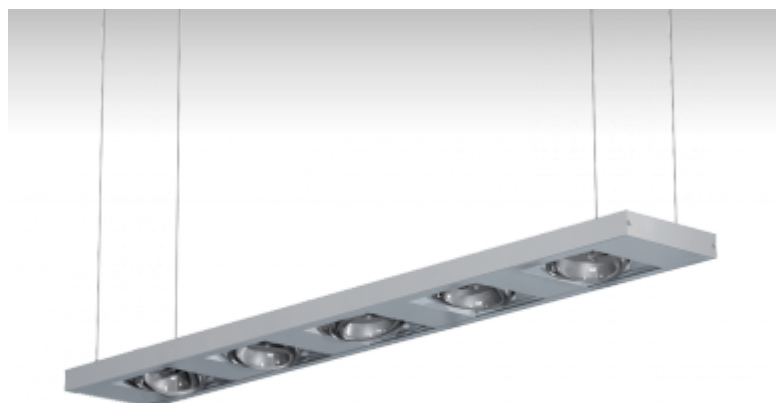

MOZA

24-505F-5070E, B

ОПИСАНИЕ СЕМЬИ СВЕТИЛЬНИКОВ

Осветительная система MOZA представляет светильники для акцентного освещения. Светильники очень разнообразны благодаря различному количеству источников, которых существует также большое количество типов. Светильники своим простым и сублильным дизайном подходят прежде всего для освещения торговых помещений, культурных комнат и представительных и демонстрационных помещений.

ОПИСАНИЕ ПРОДУКТА

| | |
|----------------------|---------------------------------------|
| Материал светильника | листовой металл |
| Цвет светильника | черный цвет |
| Форма светильника | Квадратный светильник |
| Размер светильника | 1295mm x 190mm x 38mm |
| Тип монтажа | Подвесные |
| Распределение света | Прямое освещение |
| Тип оптики | Широкой угол светового пучка. "FLOOD" |
| Источник света | НП-ТС-СЕ |
| Напряжение | 220-240V |
| Тип подключения | Электронная ПРА. Нерегулируемая. |
| Электрический класс | I |

ТЕХНИЧЕСКОЕ ОПИСАНИЕ

| | |
|-----------------------------|---------------------------------------|
| Используемый источник света | НП-ТС-СЕ 5x70W G8.5 |
| Напряжение | 220-240V |
| Тип оптики | Широкой угол светового пучка. "FLOOD" |
| Материал светильника | листовой металл |