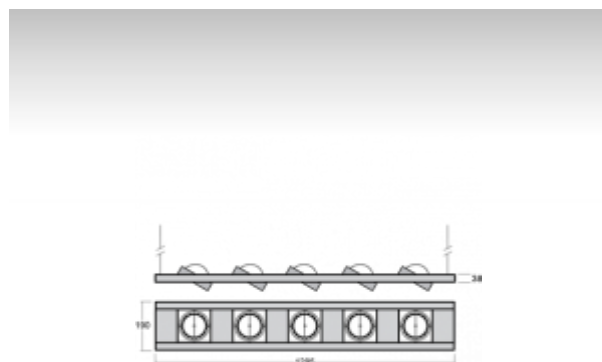

MOZA

24-505F-5070E, B