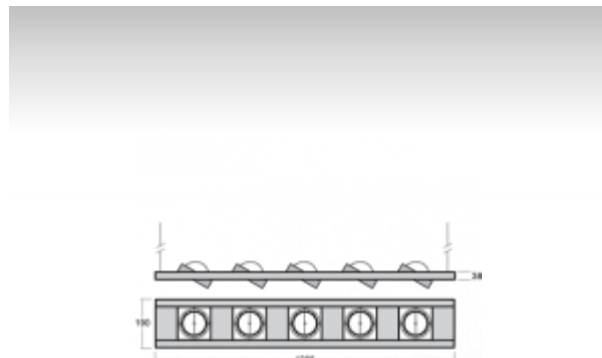

MOZA

24-505F-5035E, W Светильник подвесные

ОПИСАНИЕ СЕМЬИ СВЕТИЛЬНИКОВ

Осветительная система MOZA представляет светильники для акцентного освещения. Светильники очень разнообразны благодаря различному количеству источников, которых существует также большое количество типов. Светильники своим простым и сублильным дизайном подходят прежде всего для освещения торговых помещений, культурных комнат и представительных и демонстрационных помещений.

ОПИСАНИЕ ПРОДУКТА

Материал светильника	листовой металл
Цвет светильника	белый цвет
Форма светильника	Квадратный светильник
Размер светильника	1295mm x 190mm x 38mm
Тип монтажа	Подвесные
Распределение света	Прямое освещение
Тип оптики	Широкой угол светового пучка. "FLOOD"
Источник света	НП-ТС-СЕ
Напряжение	220-240V
Тип подключения	Электронная ПРА. Нерегулируемая.
Электрический класс	I

ТЕХНИЧЕСКОЕ ОПИСАНИЕ

Используемый источник света	НП-ТС-СЕ 5x35W G8.5
Напряжение	220-240V
Тип оптики	Широкой угол светового пучка. "FLOOD"
Материал светильника	листовой металл

ПРОЕКТЫ

image not found
<http://www.halla.eu/files/SYNC/DOKUMENTY/Realizace/Black Butic>