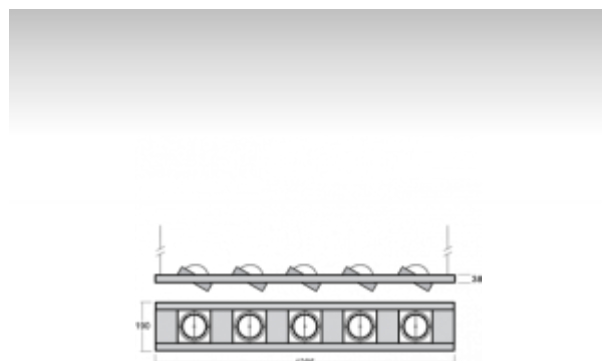

## 24-505F-5035E, S Светильник подвесные

### ОПИСАНИЕ ПРОДУКТА

Материал светильника	листовой металл
Цвет светильника	структурированный серебрянный цвет
Форма светильника	Квадратный светильник
Размер светильника	1295mm x 190mm x 38mm
Тип монтажа	Подвесные
Распределение света	Прямое освещение
Тип оптики	Широкой угол светового пучка. "FLOOD"
Источник света	НП-ТС-СЕ
Напряжение	220-240V
Тип подключения	Электронная ПРА. Нерегулируемая.
Электрический класс	I

### ТЕХНИЧЕСКОЕ ОПИСАНИЕ

Используемый источник света	НП-ТС-СЕ 5x35W G8.5
Напряжение	220-240V
Тип оптики	Широкой угол светового пучка. "FLOOD"
Материал светильника	листовой металл