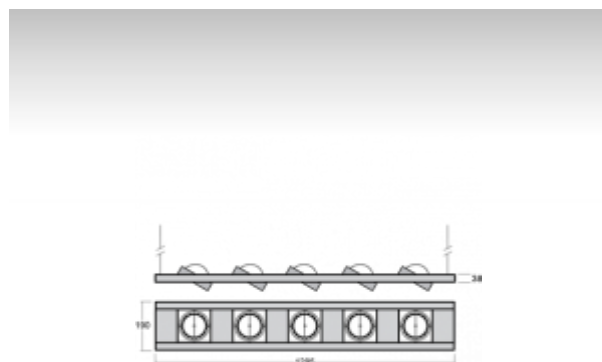

MOZA

24-505F-5035E, B