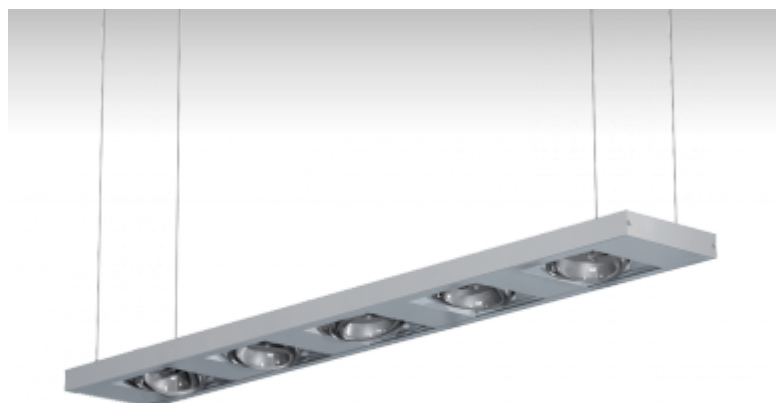

MOZA

24-505F-5035E, B

ОПИСАНИЕ СЕМЬИ СВЕТИЛЬНИКОВ

Осветительная система MOZA представляет светильники для акцентного освещения. Светильники очень разнообразны благодаря различному количеству источников, которых существует также большое количество типов. Светильники своим простым и сублильным дизайном подходят прежде всего для освещения торговых помещений, культурных комнат и представительных и демонстрационных помещений.

ОПИСАНИЕ ПРОДУКТА

Материал светильника	листовой металл
Цвет светильника	черный цвет
Форма светильника	Квадратный светильник
Размер светильника	1295mm x 190mm x 38mm
Тип монтажа	Подвесные
Распределение света	Прямое освещение
Тип оптики	Широкой угол светового пучка. "FLOOD"
Источник света	НП-ТС-СЕ
Напряжение	220-240V
Тип подключения	Электронная ПРА. Нерегулируемая.
Электрический класс	I

ТЕХНИЧЕСКОЕ ОПИСАНИЕ

Используемый источник света	НП-ТС-СЕ 5x35W G8.5
Напряжение	220-240V
Тип оптики	Широкой угол светового пучка. "FLOOD"
Материал светильника	листовой металл

ПРОЕКТЫ

image not found
<http://www.halla.eu/files/SYNC/DOKUMENTY/Realizace/Black Butic>