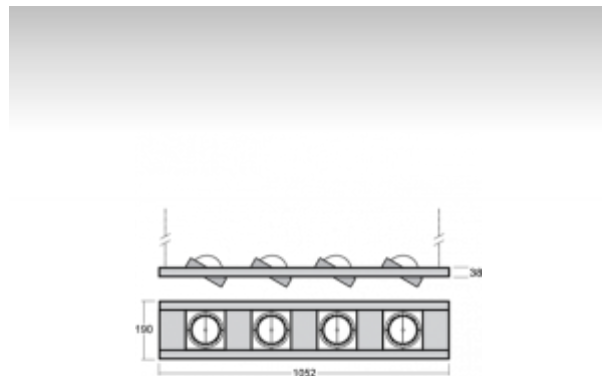

MOZA

24-505F-4070E, W Светильник подвесные