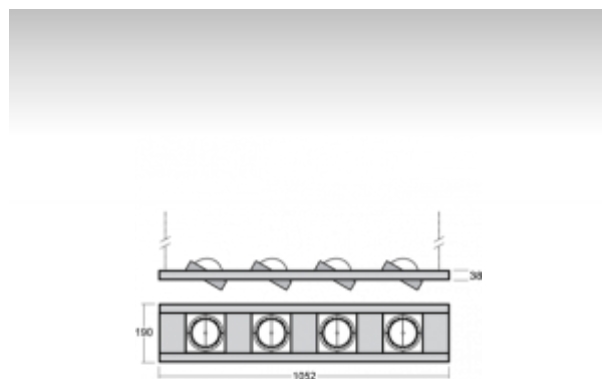

MOZA

24-505F-4070E, S Светильник подвесные