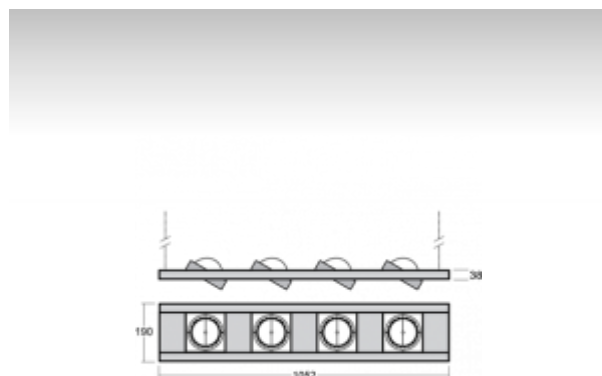

MOZA

24-505F-4070E, B