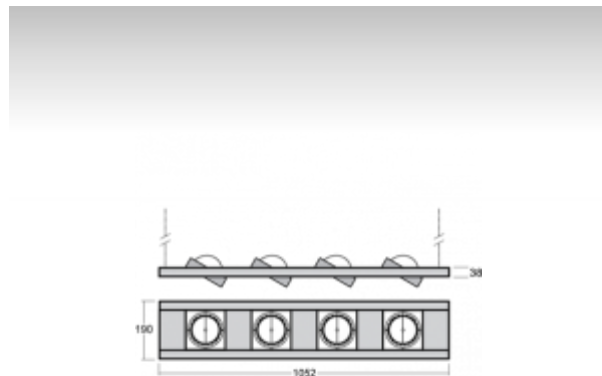

MOZA

24-505F-4035E, W Светильник подвесные