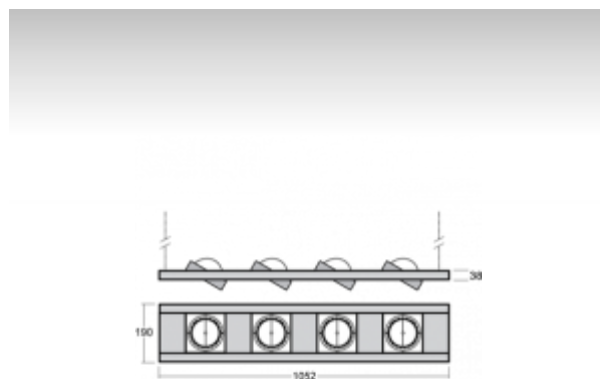

MOZA

24-505F-4035E, S Светильник подвесные