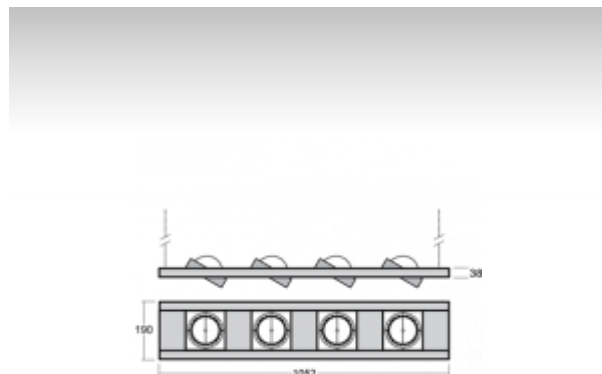

MOZA

24-505F-4035E, B