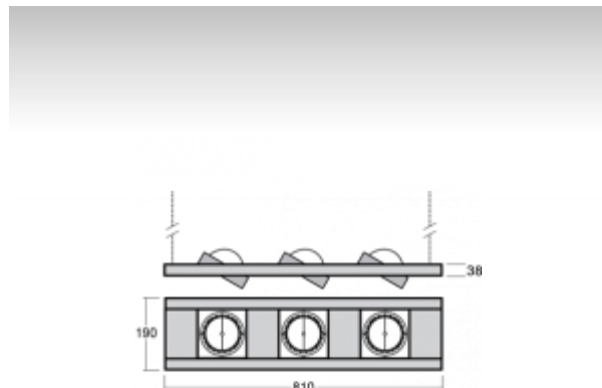

MOZA

24-505F-3070E, W Светильник подвесные