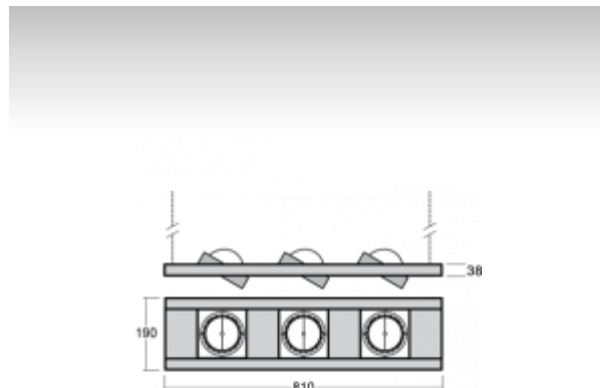

MOZA

24-505F-3070E, S Светильник подвесные