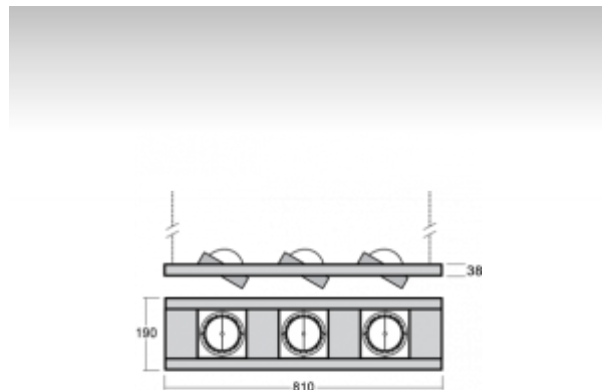

## 24-505F-3035E, W Светильник подвесные

### ОПИСАНИЕ ПРОДУКТА

Материал светильника	листовой металл
Цвет светильника	белый цвет
Форма светильника	Квадратный светильник
Размер светильника	810mm x 190mm x 38mm
Тип монтажа	Подвесные
Распределение света	Прямое освещение
Тип оптики	Широкой угол светового пучка. "FLOOD"
Источник света	НП-ТС-СЕ
Напряжение	220-240V
Тип подключения	Электронная ПРА. Нерегулируемая.
Электрический класс	I

### ТЕХНИЧЕСКОЕ ОПИСАНИЕ

Используемый источник света	НП-ТС-СЕ 3x35W G8.5
Напряжение	220-240V
Тип оптики	Широкой угол светового пучка. "FLOOD"
Материал светильника	листовой металл