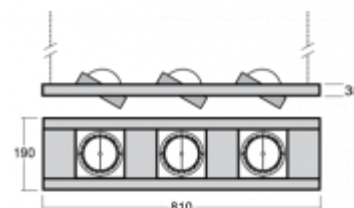

MOZA

24-505F-3035E, S Светильник подвесные