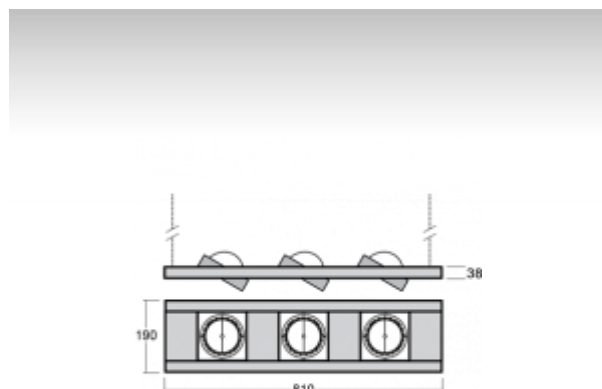

MOZA

24-505F-3035E, B