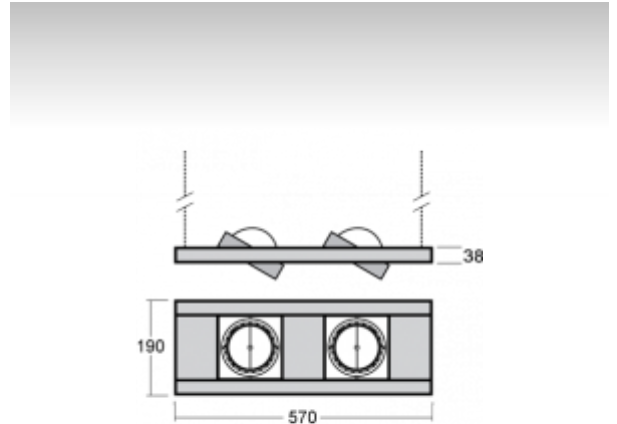

MOZA

24-505F-2070E, W

Светильник подвесные