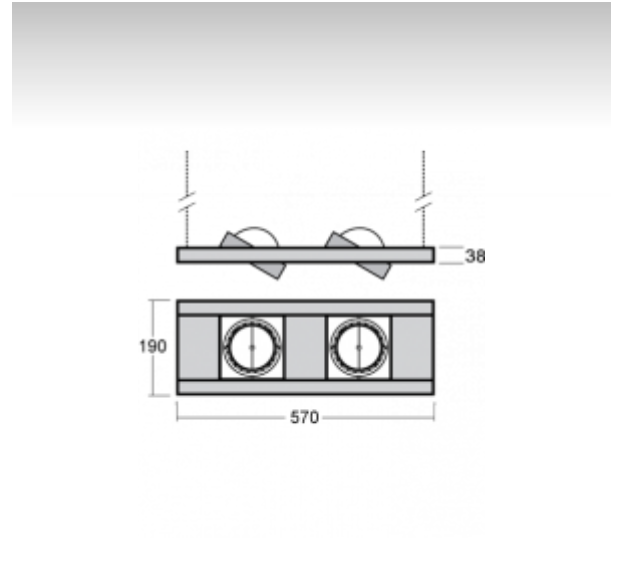

MOZA

24-505F-2070E, S Светильник подвесные