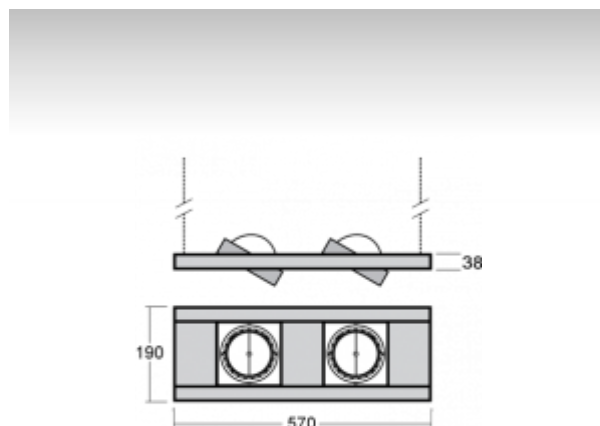

MOZA

24-505F-2070E, B