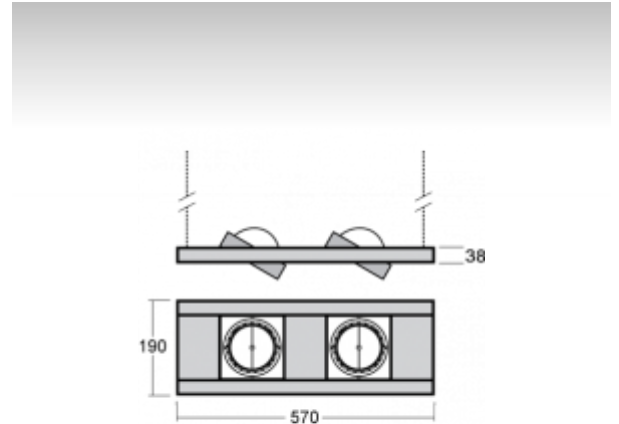

MOZA

24-505F-2035E, W Светильник подвесные