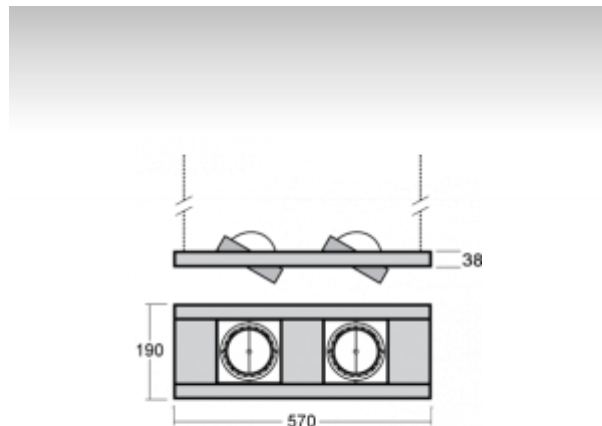

MOZA

24-505F-2035E, S Светильник подвесные