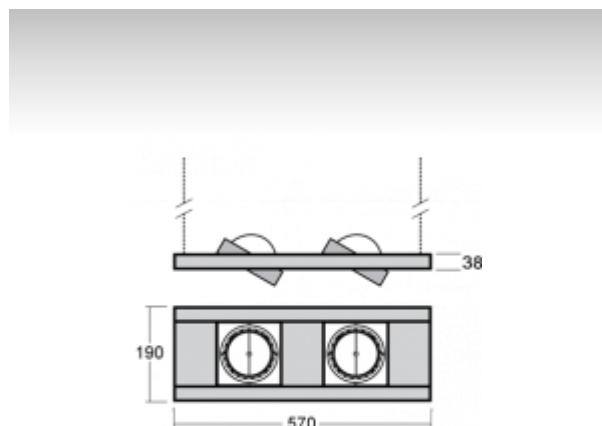

MOZA

24-505F-2035E, B