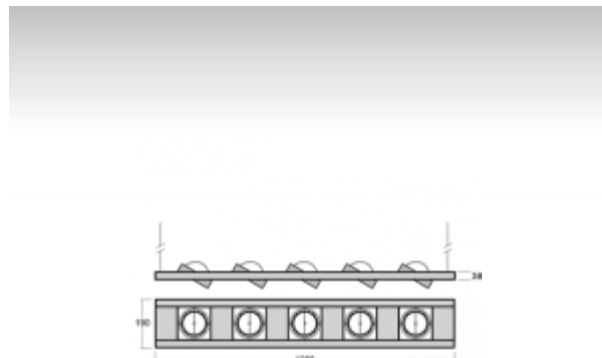

MOZA

24-501N-5070E, W Светильник подвесные

ОПИСАНИЕ СЕМЬИ СВЕТИЛЬНИКОВ

Осветительная система MOZA представляет светильники для акцентного освещения. Светильники очень разнообразны благодаря различному количеству источников, которых существует также большое количество типов. Светильники своим простым и сублильным дизайном подходят прежде всего для освещения торговых помещений, культурных комнат и представительных и демонстрационных помещений.

ОПИСАНИЕ ПРОДУКТА

Материал светильника	листовой металл
Цвет светильника	белый цвет
Форма светильника	Квадратный светильник
Размер светильника	1295mm x 190mm x 38mm
Тип монтажа	Подвесные
Распределение света	Прямое освещение
Тип оптики	Светильник без оптической системы
Источник света	HIR-CE111
Напряжение	220-240V
Тип подключения	Электронная ПРА. Нерегулируемая.
Электрический класс	I

ТЕХНИЧЕСКОЕ ОПИСАНИЕ

Используемый источник света	HIR-CE111 5x70W GX8.5
Напряжение	220-240V
Тип оптики	Светильник без оптической системы
Материал светильника	листовой металл

ПРОЕКТЫ

image not found
<http://www.halla.eu/files/SYNC/DOKUMENTY/Realizace/Black Butic>