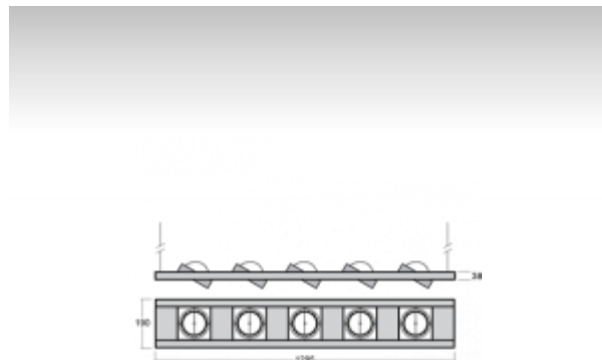

MOZA

24-501N-5070E, S Светильник подвесные

ОПИСАНИЕ СЕМЬИ СВЕТИЛЬНИКОВ

Осветительная система MOZA представляет светильники для акцентного освещения. Светильники очень разнообразны благодаря различному количеству источников, которых существует также большое количество типов. Светильники своим простым и сублильным дизайном подходят прежде всего для освещения торговых помещений, культурных комнат и представительных и демонстрационных помещений.

ОПИСАНИЕ ПРОДУКТА

Материал светильника	листовой металл
Цвет светильника	структурированный серебрянный цвет
Форма светильника	Квадратный светильник
Размер светильника	1295mm x 190mm x 38mm
Тип монтажа	Подвесные
Распределение света	Прямое освещение
Тип оптики	Светильник без оптической системы
Источник света	HIR-CE111
Напряжение	220-240V
Тип подключения	Электронная ПРА. Нерегулируемая.
Электрический класс	I

ТЕХНИЧЕСКОЕ ОПИСАНИЕ

Используемый источник света	HIR-CE111 5x70W GX8.5
Напряжение	220-240V
Тип оптики	Светильник без оптической системы
Материал светильника	листовой металл

ПРОЕКТЫ

image not found
<http://www.halla.eu/files/SYNC/DOKUMENTY/Realizace/Black Butic>