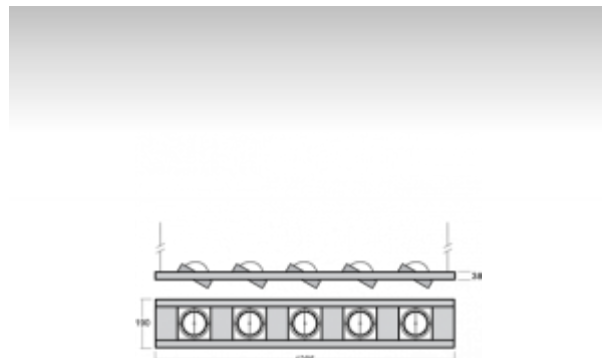

MOZA

24-501N-5035E, W Светильник подвесные

ОПИСАНИЕ СЕМЬИ СВЕТИЛЬНИКОВ

Осветительная система MOZA представляет светильники для акцентного освещения. Светильники очень разнообразны благодаря различному количеству источников, которых существует также большое количество типов. Светильники своим простым и сублильным дизайном подходят прежде всего для освещения торговых помещений, культурных комнат и представительных и демонстрационных помещений.

ОПИСАНИЕ ПРОДУКТА

Материал светильника	листовой металл
Цвет светильника	белый цвет
Форма светильника	Квадратный светильник
Размер светильника	1295mm x 190mm x 38mm
Тип монтажа	Подвесные
Распределение света	Прямое освещение
Тип оптики	Светильник без оптической системы
Источник света	HIR-CE111
Напряжение	220-240V
Тип подключения	Электронная ПРА. Нерегулируемая.
Электрический класс	I

ТЕХНИЧЕСКОЕ ОПИСАНИЕ

Используемый источник света	HIR-CE111 5x35W GX8.5
Напряжение	220-240V
Тип оптики	Светильник без оптической системы
Материал светильника	листовой металл

ПРОЕКТЫ

image not found
<http://www.halla.eu/files/SYNC/DOKUMENTY/Realizace/Black Butic>