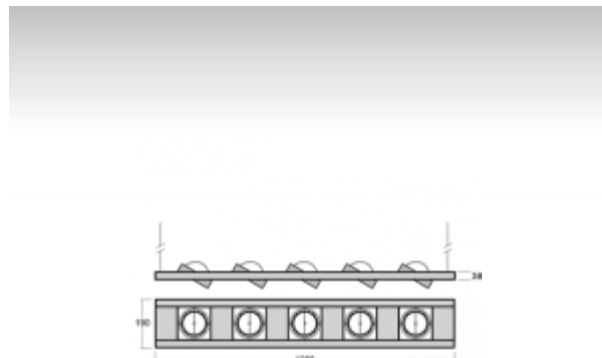

MOZA

24-501N-5035E, S Светильник подвесные

ОПИСАНИЕ СЕМЬИ СВЕТИЛЬНИКОВ

Осветительная система MOZA представляет светильники для акцентного освещения. Светильники очень разнообразны благодаря различному количеству источников, которых существует также большое количество типов. Светильники своим простым и сублильным дизайном подходят прежде всего для освещения торговых помещений, культурных комнат и представительных и демонстрационных помещений.

ОПИСАНИЕ ПРОДУКТА

Материал светильника	листовой металл
Цвет светильника	структурированный серебрянный цвет
Форма светильника	Квадратный светильник
Размер светильника	1295mm x 190mm x 38mm
Тип монтажа	Подвесные
Распределение света	Прямое освещение
Тип оптики	Светильник без оптической системы
Источник света	HIR-CE111
Напряжение	220-240V
Тип подключения	Электронная ПРА. Нерегулируемая.
Электрический класс	I

ТЕХНИЧЕСКОЕ ОПИСАНИЕ

Используемый источник света	HIR-CE111 5x35W GX8.5
Напряжение	220-240V
Тип оптики	Светильник без оптической системы
Материал светильника	листовой металл

ПРОЕКТЫ

image not found
<http://www.halla.eu/files/SYNC/DOKUMENTY/Realizace/Black Butic>