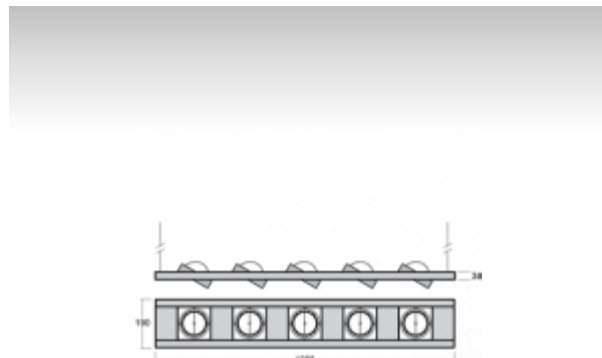

MOZA

24-501N-5035E, B Светильник подвесные

ОПИСАНИЕ СЕМЬИ СВЕТИЛЬНИКОВ

Осветительная система MOZA представляет светильники для акцентного освещения. Светильники очень разнообразны благодаря различному количеству источников, которых существует также большое количество типов. Светильники своим простым и сублильным дизайном подходят прежде всего для освещения торговых помещений, культурных комнат и представительных и демонстрационных помещений.

ОПИСАНИЕ ПРОДУКТА

Материал светильника	листовой металл
Цвет светильника	черный цвет
Форма светильника	Квадратный светильник
Размер светильника	1295mm x 190mm x 38mm
Тип монтажа	Подвесные
Распределение света	Прямое освещение
Тип оптики	Светильник без оптической системы
Источник света	HIR-CE111
Напряжение	220-240V
Тип подключения	Электронная ПРА. Нерегулируемая.
Электрический класс	I

ТЕХНИЧЕСКОЕ ОПИСАНИЕ

Используемый источник света	HIR-CE111 5x35W GX8.5
Напряжение	220-240V
Тип оптики	Светильник без оптической системы
Материал светильника	листовой металл

ПРОЕКТЫ

image not found
<http://www.halla.eu/files/SYNC/DOKUMENTY/Realizace/Black Butic>