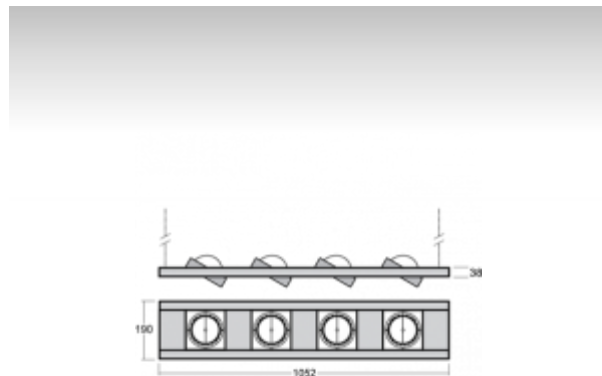

MOZA

24-501N-4035E, W Светильник подвесные