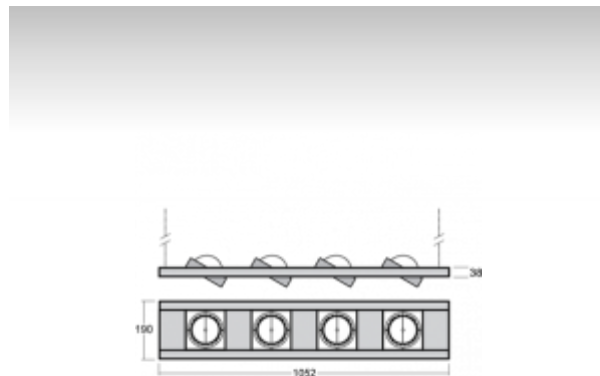

MOZA

24-501N-4035E, S Светильник подвесные